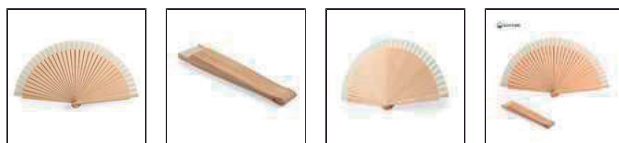

GamaLaser*

Abanico madera algodón

Abanico de línea nature, con varillas de madera y tela en algodón. Presentado en caja individual de diseño eco.

Madera/ Algodón

Colores disponibles

Ver imagen 360

Medidas y Packaging

Uds: 250
Alto: 28.5 cm / Ancho: 48
cm / Largo: 45.5 cm /
Peso: 16 kg

Palet

Uds: 7750
Bultos: 31
Peso aprox: 496 kg